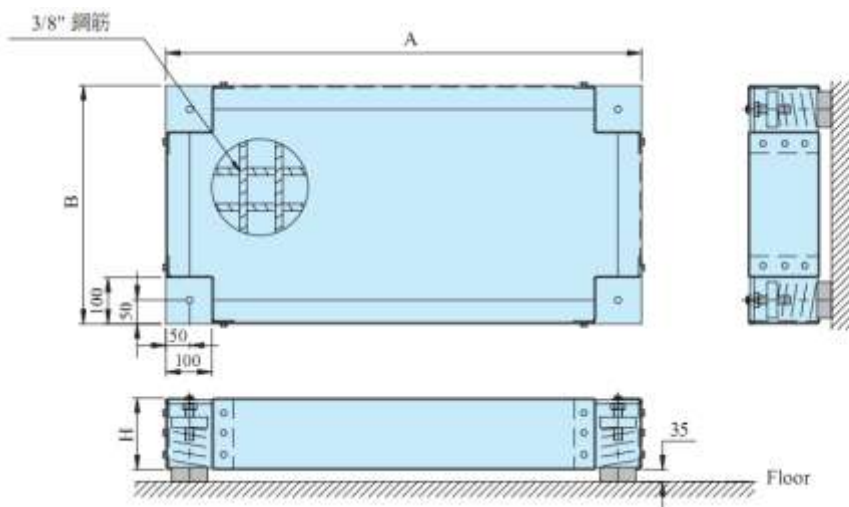

CE 防震基座

LIVA-EP
利瓦环保

主要用途：泵浦隔離
表面處理：熱浸鍍鋅

CE 防震基座

LIVA-EP
利瓦环保

型号	尺寸 (mm)			避震器规格	避震器规格	避震器数量
	L	W	H	LC	LZ	
CE-100	600	450	150	LC-100-C	LZ-120	4
CE-200	1000	600	150	LC-200-C	LZ-200	4
CE-300	1200	1000	150	LC-300-C	LZ-320	4
CE-400	1600	700	150	LC-400-C	LZ-420	4
CE-500	1600	1000	150	LC-500-C	LZ-550	4
CE-600	1700	800	150	LC-600-C	LZ-630	4
CE-700	1800	1000	150	LC-700-C	LZ-700	4
CE-850	2000	1000	150	LC-850-C	LZ-900	4
CE-1000	2000	1500	150	LC-1000-C	LZ-1000	4
CE-1100	2200	1200	150	LC-850-C	LZ-900	6
CE-1200	2500	1200	150	LC-1000-C	LZ-1000	6
CE-1300	2500	1800	150	LC-1000-C	LZ-1000	6
CE-2000	1500	750	200	LC-450-D	LZ-420	4
CE-2100	1800	900	200	LC-600-D	LZ-630	4
CE-2200	2000	1000	200	LC-750-D	LZ-800	4
CE-2300	2200	1200	200	LC-1000-D	LZ-1000	4
CE-2500	2500	1000	200	LC-750-D	LZ-800	6
CE-2600	2700	1500	200	LC-750-D	LZ-900	6
CE-2700	2900	1500	200	LC-1000-D	LZ-1000	6