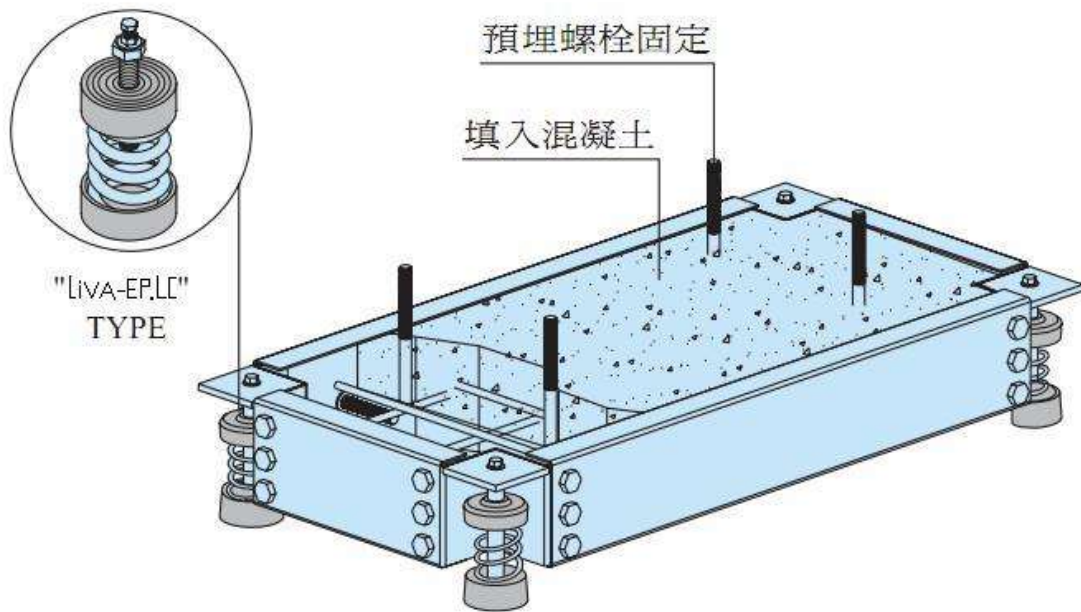

CE 防震基座

LIVA-EP
利瓦环保

主要用途：泵浦隔離
表面處理：熱浸鍍鋅

CE 防震基座

LIVA-EP
利瓦环保

型号	尺寸 (mm)			避震器规格	避震器规格	避震器数量
	L	W	H	LC	LZ	
CE-100	600	450	150	LC-100-C	LZ-120	4
CE-200	1000	600	150	LC-200-C	LZ-200	4
CE-300	1200	1000	150	LC-300-C	LZ-320	4
CE-400	1600	700	150	LC-400-C	LZ-420	4
CE-500	1600	1000	150	LC-500-C	LZ-550	4
CE-600	1700	800	150	LC-600-C	LZ-630	4
CE-700	1800	1000	150	LC-700-C	LZ-700	4
CE-850	2000	1000	150	LC-850-C	LZ-900	4
CE-1000	2000	1500	150	LC-1000-C	LZ-1000	4
CE-1100	2200	1200	150	LC-850-C	LZ-900	6
CE-1200	2500	1200	150	LC-1000-C	LZ-1000	6
CE-1300	2500	1800	150	LC-1000-C	LZ-1000	6
CE-2000	1500	750	200	LC-450-D	LZ-420	4
CE-2100	1800	900	200	LC-600-D	LZ-630	4
CE-2200	2000	1000	200	LC-750-D	LZ-800	4
CE-2300	2200	1200	200	LC-1000-D	LZ-1000	4
CE-2500	2500	1000	200	LC-750-D	LZ-800	6
CE-2600	2700	1500	200	LC-750-D	LZ-900	6
CE-2700	2900	1500	200	LC-1000-D	LZ-1000	6