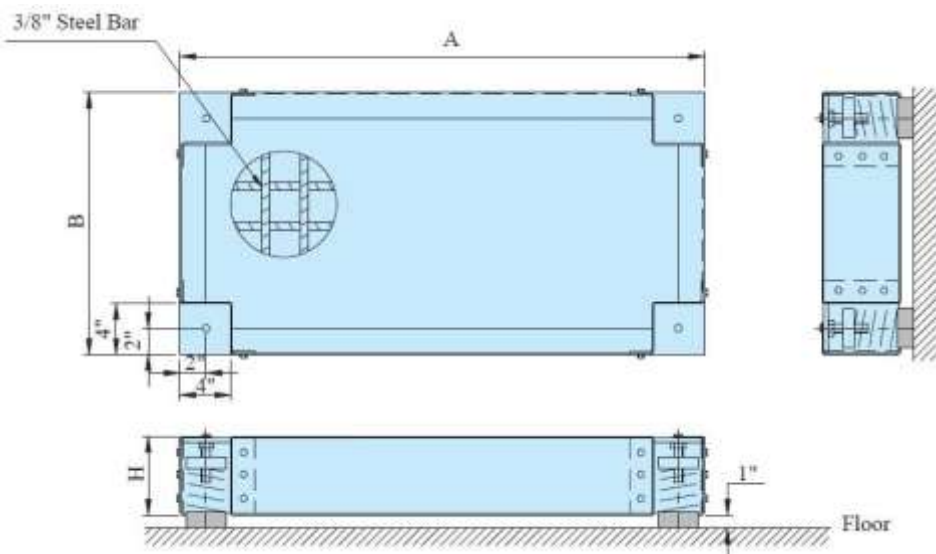

# CE Base

LIVA-EP  
利瓦环保

Type	Dimensions (mm)			Mounts LC	Mounts LZ	Mounts Quantity
	L	W	H			
CE-100	600	450	150	LC-100-C	LZ-120	4
CE-200	1000	600	150	LC-200-C	LZ-200	4
CE-300	1200	1000	150	LC-300-C	LZ-320	4
CE-400	1600	700	150	LC-400-C	LZ-420	4
CE-500	1600	1000	150	LC-500-C	LZ-550	4
CE-600	1700	800	150	LC-600-C	LZ-630	4
CE-700	1800	1000	150	LC-700-C	LZ-700	4
CE-850	2000	1000	150	LC-850-C	LZ-900	4
CE-1000	2000	1500	150	LC-1000-C	LZ-1000	4
CE-1100	2200	1200	150	LC-850-C	LZ-900	6
CE-1200	2500	1200	150	LC-1000-C	LZ-1000	6
CE-1300	2500	1800	150	LC-1000-C	LZ-1000	6
CE-2000	1500	750	200	LC-450-D	LZ-420	4
CE-2100	1800	900	200	LC-600-D	LZ-630	4
CE-2200	2000	1000	200	LC-750-D	LZ-800	4
CE-2300	2200	1200	200	LC-1000-D	LZ-1000	4
CE-2500	2500	1000	200	LC-750-D	LZ-800	6
CE-2600	2700	1500	200	LC-750-D	LZ-900	6
CE-2700	2900	1500	200	LC-1000-D	LZ-1000	6