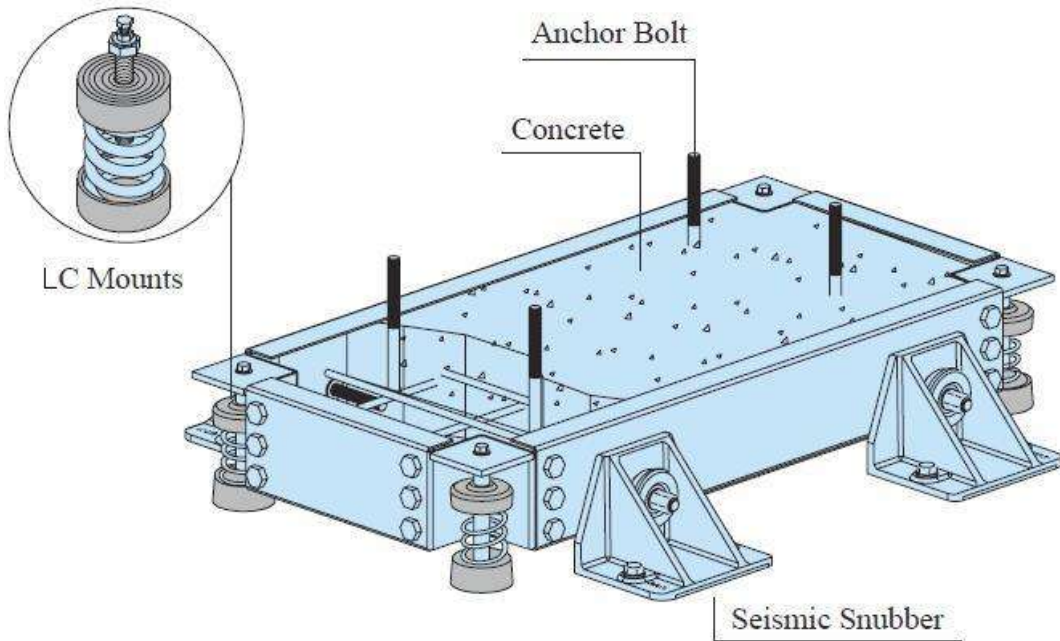

# CE Base

LIVA-EP  
利瓦环保

Type	Dimensions (mm)			Mounts LC	Mounts LZ	Mounts Quantity
	L	W	H			
CE-100	600	450	150	LC-100-C	LZ-120	4
CE-200	1000	600	150	LC-200-C	LZ-200	4
CE-300	1200	1000	150	LC-300-C	LZ-320	4
CE-400	1600	700	150	LC-400-C	LZ-420	4
CE-500	1600	1000	150	LC-500-C	LZ-550	4
CE-600	1700	800	150	LC-600-C	LZ-630	4
CE-700	1800	1000	150	LC-700-C	LZ-700	4
CE-850	2000	1000	150	LC-850-C	LZ-900	4
CE-1000	2000	1500	150	LC-1000-C	LZ-1000	4
CE-1100	2200	1200	150	LC-850-C	LZ-900	6
CE-1200	2500	1200	150	LC-1000-C	LZ-1000	6
CE-1300	2500	1800	150	LC-1000-C	LZ-1000	6
CE-2000	1500	750	200	LC-450-D	LZ-420	4
CE-2100	1800	900	200	LC-600-D	LZ-630	4
CE-2200	2000	1000	200	LC-750-D	LZ-800	4
CE-2300	2200	1200	200	LC-1000-D	LZ-1000	4
CE-2500	2500	1000	200	LC-750-D	LZ-800	6
CE-2600	2700	1500	200	LC-750-D	LZ-900	6
CE-2700	2900	1500	200	LC-1000-D	LZ-1000	6